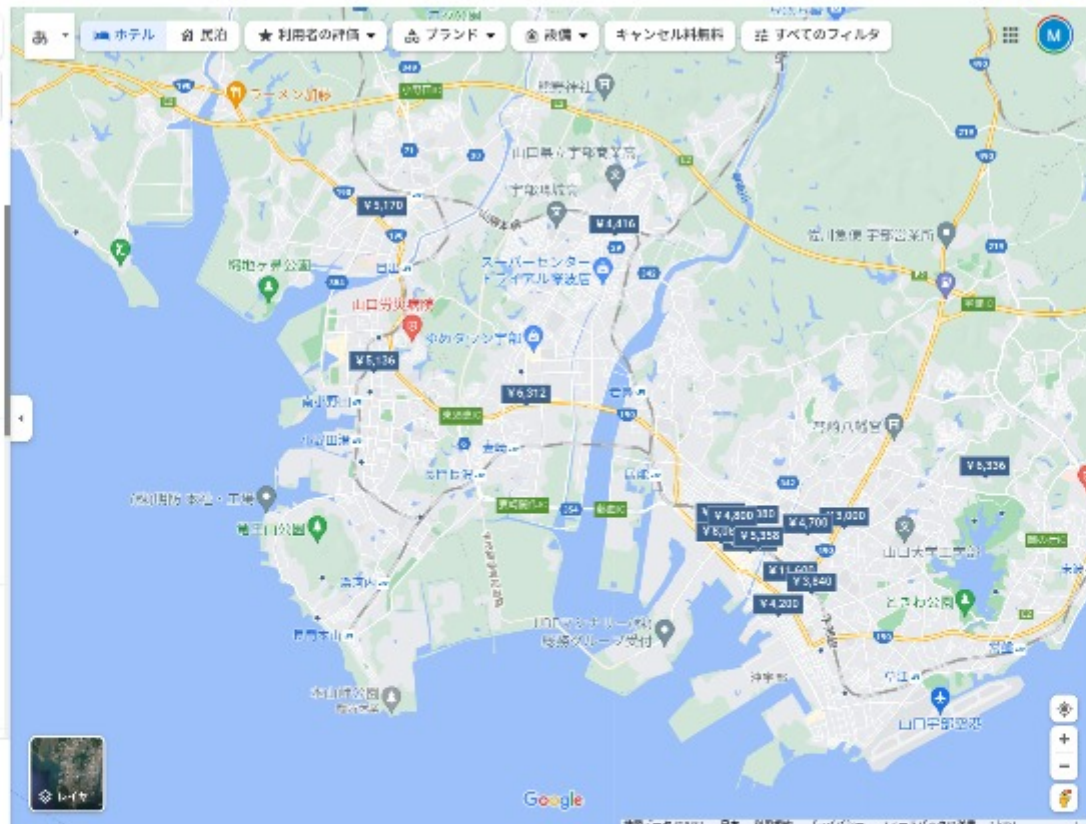

メニュー

6月17日(金) 6月19日(日) 1人

¥0 ¥2.5万+

並び替え

ANAクラウンプラザホテル宇部
3.9 ★★★★★ (77)
3つ星ホテル
¥1.01万

予約料 ¥11 エアコン完備 部屋数 10 WHI
広告 Booking.com 提供

ホテルニューグアイ宇部
3.6 ★★★★★ (177)
3つ星ホテル
¥5,358

予約料 ¥10 WHI
広告 Booking.com 提供

ホテルルートイン宇部
4.1 ★★★★★ (42)
3つ星ホテル
大浴場があるくつろぎの小ホテル
¥6,312

予約料 ¥10 WHI

1~20の検索結果を表示しています
価格について

1 検索の検索条件に結果を絞り込む

[Link to Google Map](#)

プチ情報：

1. 大学最寄り駅は、JR小野田線雀田駅（電車90分1本）
2. 訪れてみたい日本のアニメ聖地88(2022年版)に、『エヴァンゲリオン』シリーズとして「宇部市」

宿泊先（大学近辺）に関する情報について

[A] JR利用圏内（駅周辺）

1. 宇部新川駅・・・ABホテル宇部新川（JR15分）、他多数
2. 宇部駅・・・宇部ステーションホテル（JR20分）
3. 小野田駅・・・パークイン山陽小野田（JR15分）

[B] タクシー利用圏内（大学最寄り）

- B.1. ホテルルートイン宇部（車5分）
- B.2. 小野田セントラルホテル（車5分）