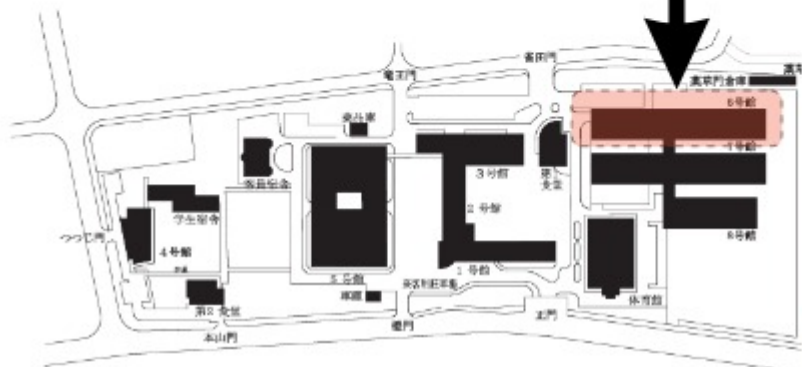

 は
プレミアムクラス
 は
クラスJ設定便

航空機の発着時間および機種は予告なしに変更し、また天候やその他のやむを得ない理由により遅延・欠航する場合があります。
最新の運航スケジュール、運航状況につきましては、各航空会社のホームページでご確認ください。

⑩ [Link to Google Map](#)

⑧ [ANA](#)

② [JAL](#)

山陽小野田市立
山口東京理科大学

③ SOCU 構内 6号館

④ 6号館2階プレナリーセッション室

6号館
2F

⑤ 入り口

⑥ フロア

⑦ スクリーン

6号館2階PLAN 1:400
2階 1923.38㎡
その他 512.33㎡

- 凡例
- 火災発生源 (室内消火栓)
 - 避難方向
 - 消火器
 - 防火戸
 - 緊急シャワー室

検索

メニュー

6月17日(金) 6月19日(日) 1人

¥0 ¥2.5万+

並び替え

ANAクラウンプラザホテル宇部
3.9 ★★★★★ (77)
3つ星ホテル
¥1.01万

予約料 ¥11 エアコン完備 部屋数 10 WHI
広告 Booking.com 提供

ホテルニューグアイ宇部
3.6 ★★★★★ (177)
3つ星ホテル
¥5,358

予約料 ¥10 WHI
広告 Booking.com 提供

ホテルルートイン宇部
4.1 ★★★★★ (42)
3つ星ホテル
大浴場があるくつろぎの小ホテル
¥6,312

予約料 ¥10 WHI

1~20の検索結果を表示しています
価格について

1 検索の検索条件に結果を絞り込む

[Link to Google Map](#)

プチ情報：

1. 大学最寄り駅は、JR小野田線雀田駅（電車90分1本）
2. 訪れてみたい日本のアニメ聖地88(2022年版)に、『エヴァンゲリオン』シリーズとして「宇部市」