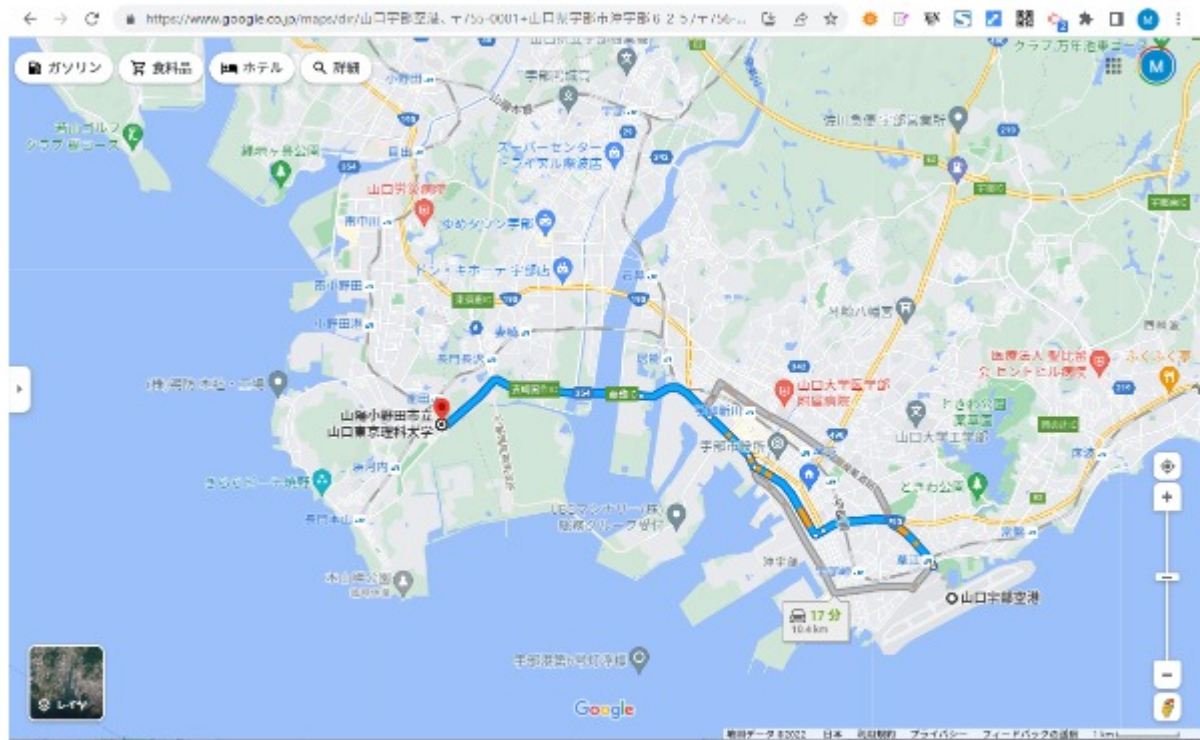

東京線 6月1日～6月30日のダイヤ

便名	機種	山口宇部 東京	摘要
JAL290	738	7:40 → 9:15	●738(JAL) ボーイング737 800 定員165人 (クラスJ 20席)
ANA692	321	7:40 → 9:15	
SFJ12 / ANA3812	320	9:40 → 11:15	
JAL292	738	9:55 → 11:25	
ANA696	321	12:35 → 14:10	
JAL294	738	14:40 → 16:20	
SFJ14 / ANA3814	320	15:15 → 16:55	
ANA700	321	17:45 → 19:20	
JAL296	738	19:05 → 20:40	
SFJ16 / ANA3816	320	20:05 → 21:45	
便名	機種	東京 山口宇部	
SFJ11 / ANA3811	320	7:20 → 9:00	●321(ANA) エアバスA321 定員184人 (プレミアムクラス 8席)
JAL291	738	7:35 → 9:10	
ANA693	321	10:05 → 11:45	
JAL293	738	12:20 → 14:00	
SFJ13 / ANA3813	320	12:55 → 14:35	
ANA697	321	15:20 → 17:00	
JAL295	738	16:45 → 18:25	
SFJ15 / ANA3815	320	17:40 → 19:20	
ANA699	321	19:10 → 20:50	
JAL297	738	19:10 → 20:50	

は
プレミアムクラス
 は
クラスJ設定便

航空機の発着時間および機種は予告なしに変更し、また天候やその他のやむを得ない理由により遅延・欠航する場合があります。
最新の運航スケジュール、運航状況につきましては、各航空会社のホームページでご確認ください。

⑩ [Link to Google Map](#)

⑧ [ANA](#)

② [JAL](#)