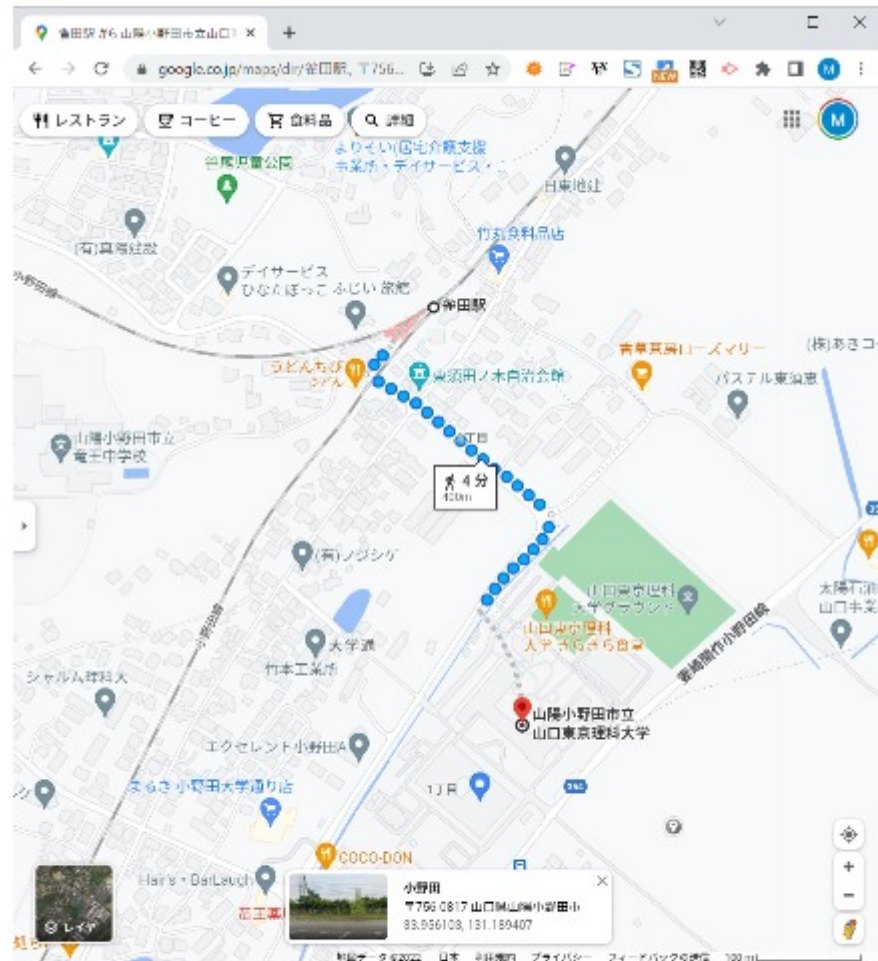

① [Link to Google Map](#)

[> JR おでかけ \(西日本\)](#)

② [Link to Google Map](#)

東京線 6月1日～6月30日のダイヤ

便名	機種	山口宇部  東京	摘要
JAL290 	738	7:40 → 9:15	●738(JAL) ボーイング737 800 定員165人 (クラスJ 20席)
ANA692 	321	7:40 → 9:15	
SFJ12 / ANA3812	320	9:40 → 11:15	
JAL292 	738	9:55 → 11:25	
ANA696 	321	12:35 → 14:10	
JAL294 	738	14:40 → 16:20	
SFJ14 / ANA3814	320	15:15 → 16:55	
ANA700 	321	17:45 → 19:20	
JAL296 	738	19:05 → 20:40	
SFJ16 / ANA3816	320	20:05 → 21:45	
便名	機種	東京  山口宇部	
SFJ11 / ANA3811	320	7:20 → 9:00	●321(ANA) エアバスA321 定員184人 (プレミアムクラス 8席)
JAL291 	738	7:35 → 9:10	
ANA693 	321	10:05 → 11:45	
JAL293 	738	12:20 → 14:00	
SFJ13 / ANA3813	320	12:55 → 14:35	
ANA697 	321	15:20 → 17:00	
JAL295 	738	16:45 → 18:25	
SFJ15 / ANA3815	320	17:40 → 19:20	
ANA699 	321	19:10 → 20:50	
JAL297 	738	19:10 → 20:50	

ホテルルートイン宇部
4.1 ★★★★★ (42)
3つ星ホテル
大浴場があるくつろぎの小ホテル
¥6,312

予約料 ¥10 WHI

1~20の検索結果を表示しています
価格について

1 検索の検索条件に結果を絞り込む

[Link to Google Map](#)

プチ情報：

1. 大学最寄り駅は、JR小野田線雀田駅（電車90分1本）
2. 訪れてみたい日本のアニメ聖地88(2022年版)に、『エヴァンゲリオン』シリーズとして「宇部市」

宿泊先（大学近辺）に関する情報について

[A] JR利用圏内（駅周辺）

1. 宇部新川駅・・・ABホテル宇部新川（JR15分）、他多数
2. 宇部駅・・・宇部ステーションホテル（JR20分）
3. 小野田駅・・・パークイン山陽小野田（JR15分）

[B] タクシー利用圏内（大学最寄り）

- B.1. ホテルルートイン宇部（車5分）
- B.2. 小野田セントラルホテル（車5分）